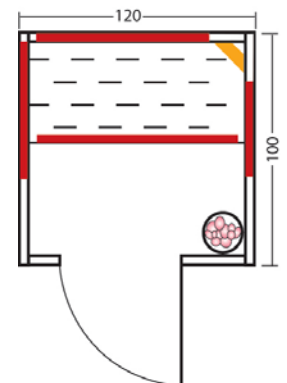

# TRIOSOL Natura 120

Infrarotkabine Vollholz, massiv 40 mm  
mit Salzverdampfer und VITALlight-ABC-Strahler

Art. Nr.: 390102

Heizelemente:		4 Flächenheizungselemente, 1 VITALlight-ABC-Strahler
Infrasteam-Verdampfer mit Sole-Therme-Pur:		Salzverdampfer für Infrarotkabine
Leistung	Heizelemente:	Flächenheizung: 1360 W / Infrarot-ABC-Strahler: 500 W, 230 V
	Verdampfer:	750 W / 230 V
Elektroanschlüsse:		steckerfertig vormontiert
Steuerung	Heizelemente:	digital von Innen regelbar, VITALlight Strahler und Flächenheizung sind dimmbar
	Verdampfer:	analog am Gerät
Licht:		moderne Eckleuchte mit Saunalampe
Glastüre	Größe:	b x h = 550 x 1844 mm
	Glas:	6 mm ESG mit klarem Glas, Türdichtung
Wandelemente:		40 mm Blockbohlen
Material:		Blockbohlen nord. Fichte 40 mm, Vollholz
Dach:		schichtverleimte Fichte-Vollholzplatten
Sitzbank:		1 Sitzbank, Erle natur
Boden:		Massivholzplatte, Vollholz natur
Technische Prüfnormen:		CE
Kabinenmaße	Innen:	b x t x h = 1096 x 920 x 1880 mm
	Außen:	l x b x h = 1200 x 1000 x 1950 mm
Verpackung	Maße:	l x b x h = ca. 2000 x 1200 x 700 mm
	Gewicht:	ca. 250 kg
	einzelne Wandelemente liegend auf einer Einwegpalette mit Holzrahmen und Folie geschützt	
Infrarotbereich:		Infrarot A: 15 %, Infrarot B: 50 %, Infrarot C: 35 %
Kapazität:		1-Person