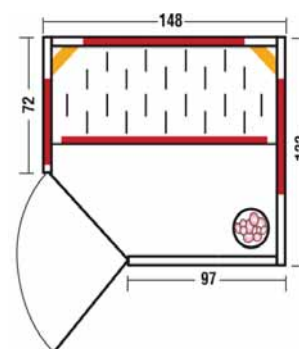

TRIOSOL Natura 148 Ecke

Infrarotkabine Vollholz, massiv 40 mm
mit VITAllight-ABC-Strahler und Salzverdampfer

Art. Nr.: 390109

Heizelemente:		4 Flächenheizungselemente, 2 VITAllight-ABC-Strahler
Infrasteam-Verdampfer mit Sole-Therme-Pur:		Salzverdampfer für Infrarotkabine
Leistung	Heizelemente:	Flächenheizung: 1470 W / Infrarot-ABC-Strahler: 2 x 350 W, 230 V
	Verdampfer:	750 W / 230 V
Elektroanschlüsse:		steckerfertig vormontiert
Steuerung	Heizelemente:	digital von Innen VITAllight Strahler und Flächenheizung sind dimmbar
	Verdampfer:	analog am Gerät
Licht:		moderne Eckleuchte mit Saunalampe
Glastüre	Größe:	b x h = 550 x 1844 mm
	Glas:	6 mm ESG mit klarem Glas, Türdichtung
Wandelemente:		40 mm Blockbohlen
Material:		Blockbohlen nord. Fichte 40 mm, Vollholz
Dach:		schichtverleimte Fichte-Vollholzplatten
Sitzbank:		1 Sitzbank, Erle natur
Boden:		Massivholzplatte, Vollholz natur
Technische Prüfnormen:		CE
Kabinenmaße	Innen:	b x t x h = 1370 x 1120 x 1880 mm
	Außen:	l x b x h = 1480 x 1215 x 1950 mm
Verpackung	Maße:	l x b x h = ca. 2000 x 1200 x 700 mm
	Gewicht:	ca. 300 kg
	einzelne Wandelemente liegend auf einer Einwegpalette mit Holzrahmen und Folie geschützt	
Infrarotbereich:		Infrarot A: 15 %, Infrarot B: 50 %, Infrarot C: 35 %
Kapazität:		3-Personen