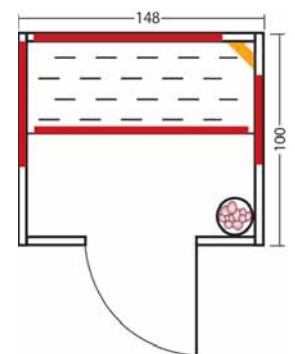

TRIOSOL Natura 148

Infrarotkabine Vollholz, massiv 40 mm
mit VITAllight-ABC-Strahler und Salzverdampfer

Art. Nr.: 390103

Heizelemente:		4 Flächenheizungselemente, 1 VITAllight-ABC-Strahler
Infrasteam-Verdampfer mit Sole-Therme-Pur:		Salzverdampfer für Infrarotkabine
Leistung	Heizelemente:	Flächenheizung: 1530 W / Infrarot-ABC-Strahler: 500 W, 230 V
	Verdampfer:	750 W / 230 V
Elektroanschlüsse:		steckerfertig vormontiert
Steuerung	Heizelemente:	digital von Innen VITAllight Strahler und Flächenheizung sind dimmbar
	Verdampfer:	analog am Gerät
Licht:		moderne Eckleuchte mit Saunalampe
Glastüre	Größe:	b x h = 550 x 1844 mm
	Glas:	6 mm ESG mit klarem Glas, Türdichtung
Wandelemente:		40 mm Blockbohlen
Material:		Blockbohlen nord. Fichte 40 mm, Vollholz
Dach:		schichtverleimte Fichte-Vollholzplatten
Sitzbank:		1 Sitzbank, Erle natur
Boden:		Massivholzplatte, Vollholz natur
Technische Prüfnormen:		CE
Kabinenmaße	Innen:	b x t x h = 1370 x 920 x 1880 mm
	Außen:	l x b x h = 1480 x 1000 x 1950 mm
Verpackung	Maße:	l x b x h = ca. 2000 x 1200 x 700 mm
	Gewicht:	ca. 300 kg
	einzelne Wandelemente liegend auf einer Einwegpalette mit Holzrahmen und Folie geschützt	
Infrarotbereich:		Infrarot A: 15 %, Infrarot B: 50 %, Infrarot C: 35 %
Kapazität:		2-Personen